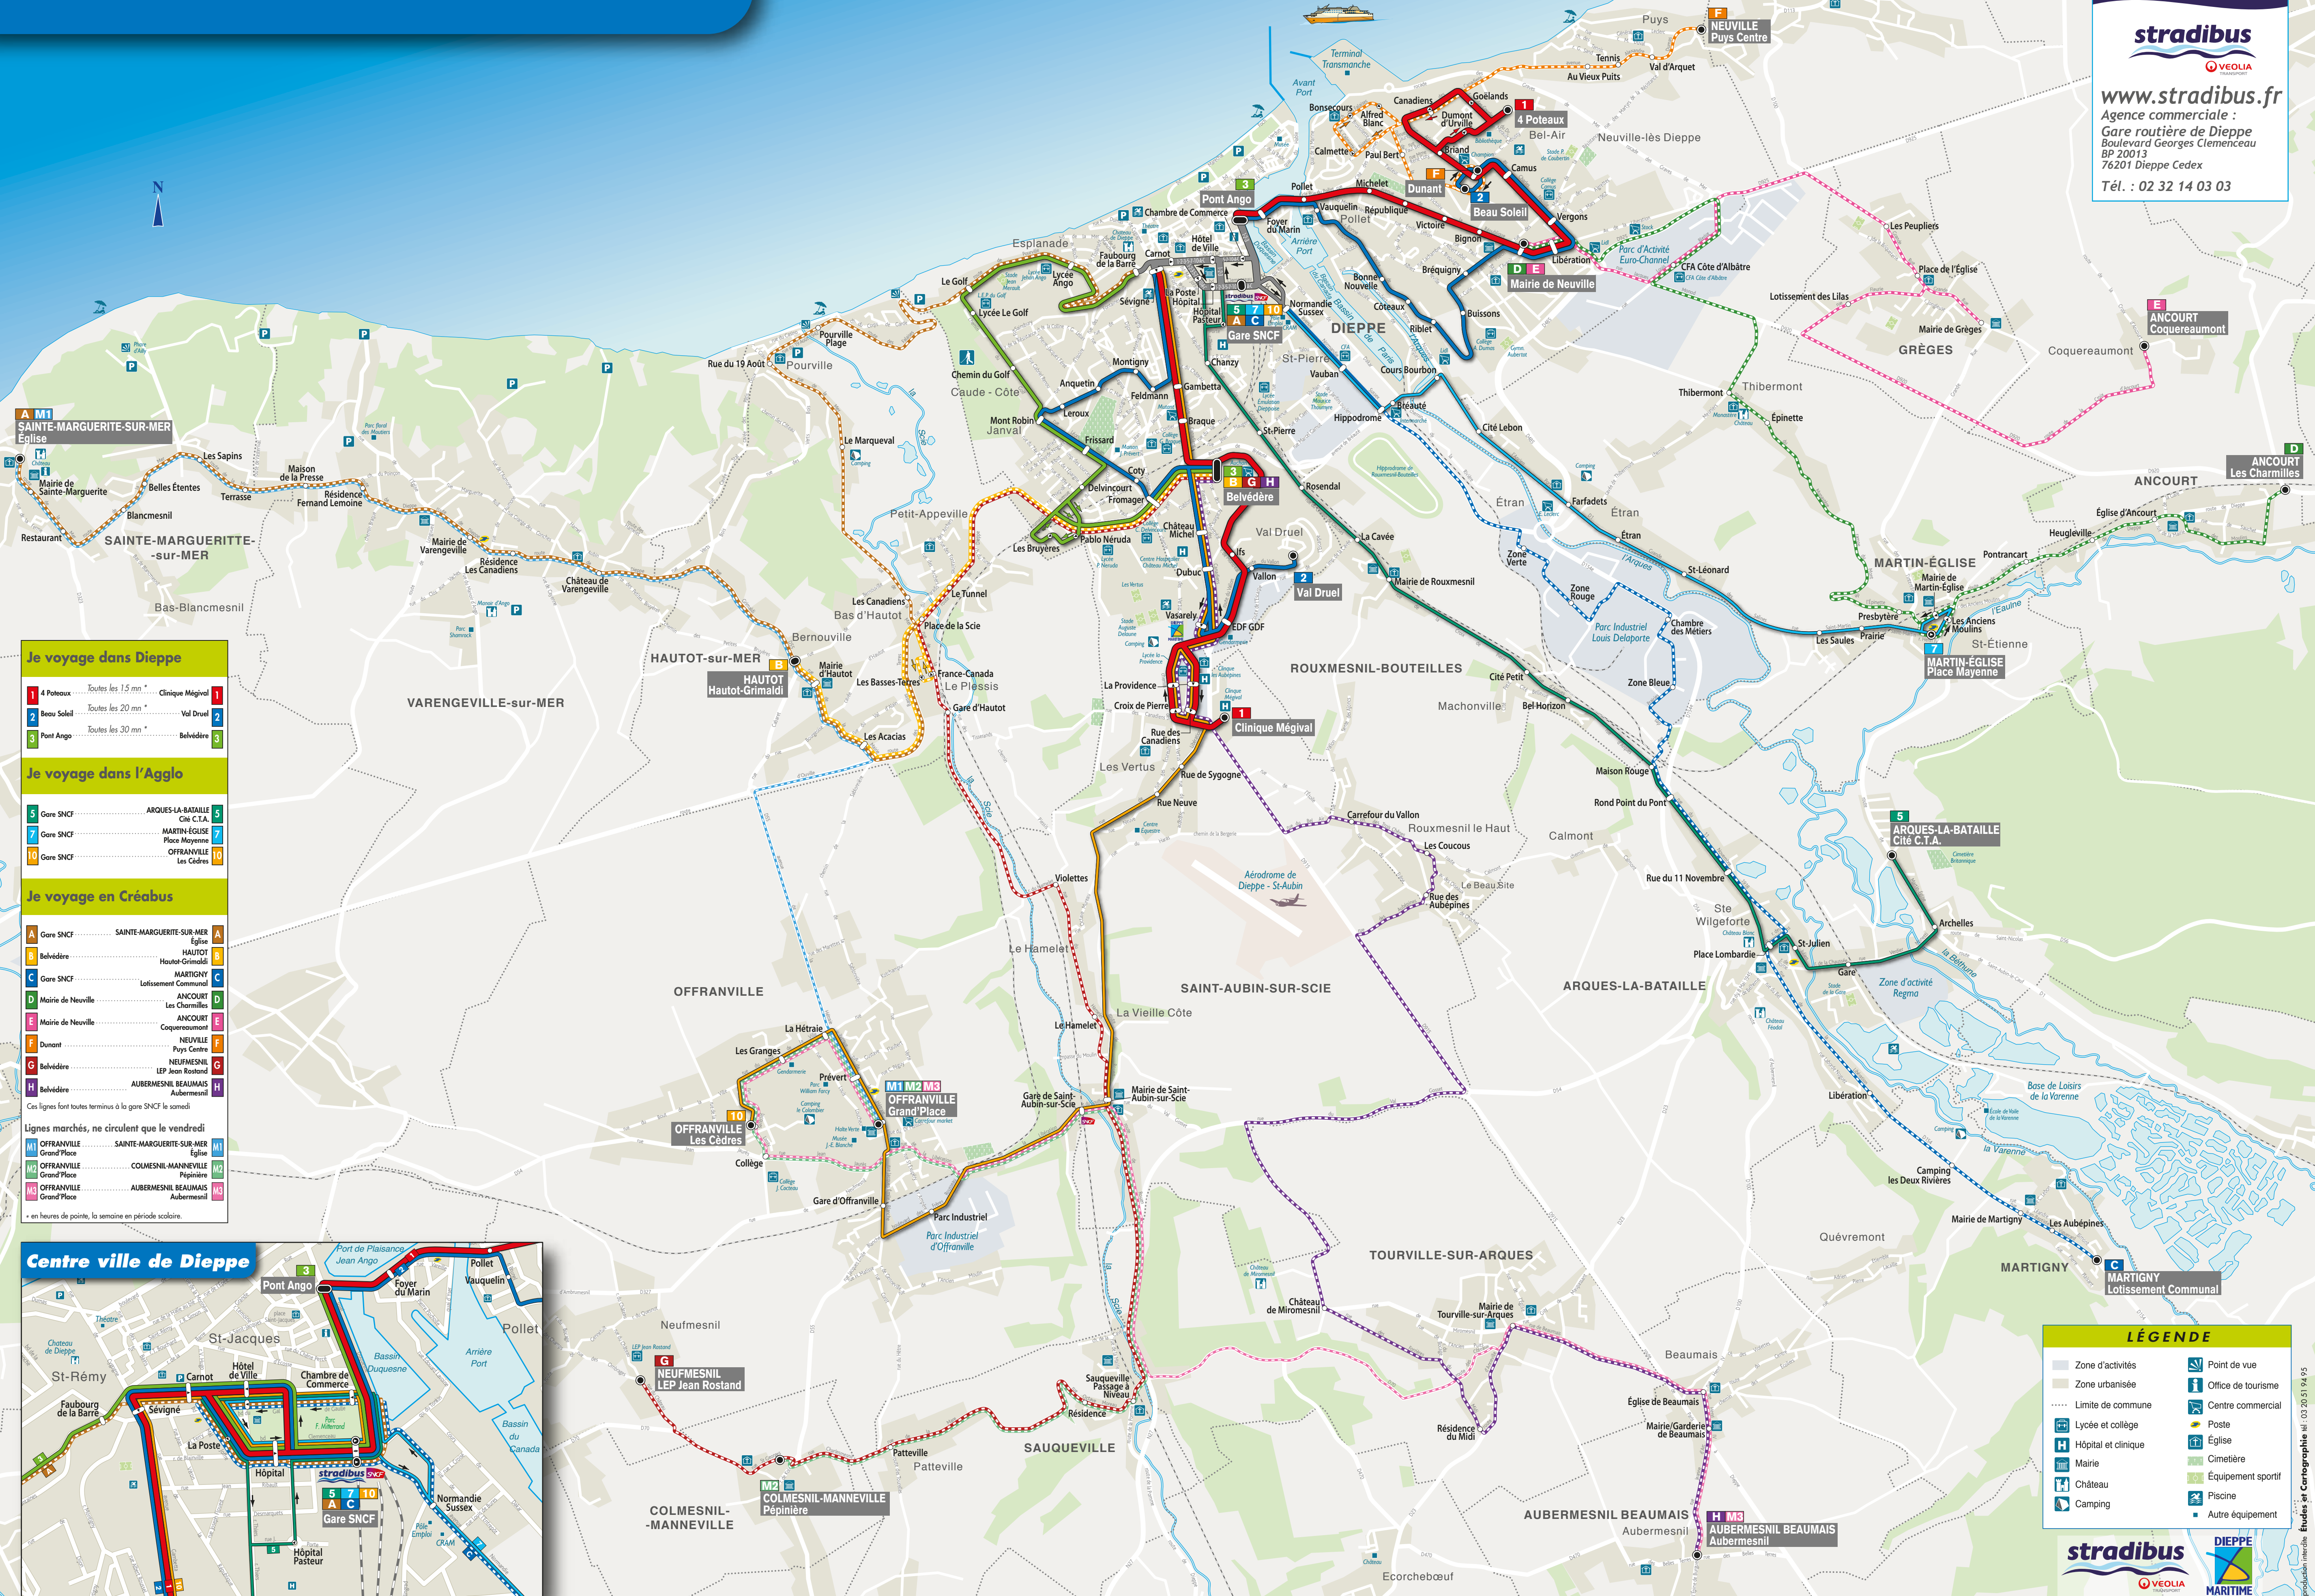

Plan du réseau Stradibus

Où nous trouver ?

stradibus
VEOLIA

www.stradibus.fr
Agence commerciale :
Gare routière de Dieppe
Boulevard Georges Clemenceau
BP 20013
76201 Dieppe Cedex
Tél. : 02 32 14 03 03

Je voyage dans Dieppe

- 1 4 Poteaux Toutes les 15 mn * Clinique Mégival 1
- 2 Beau Soleil Toutes les 20 mn * Val Druel 2
- 3 Pont Ango Toutes les 30 mn * Belvédère 3

Je voyage dans l'Agglo

- 5 Gare SNCF ..... ARQUES-LA-BATAILLE Cité C.T.A. 5
- 7 Gare SNCF ..... MARTIN-ÉGLISE Place Mayenne 7
- 10 Gare SNCF ..... OFFRANVILLE Les Cèdres 10

Je voyage en Créabus

- A Gare SNCF ..... SAINT-MARGUERITE-SUR-MER Église A
- B Belvédère ..... HAUTOT Hautot-Grimaldi B
- C Gare SNCF ..... MARTIGNY Lotissement Communal C
- D Mairie de Neuville ..... ANCOURT Les Charmilles D
- E Mairie de Neuville ..... ANCOURT Coquereau E
- F Dunant ..... NEUVILLE Puy Centre F
- G Belvédère ..... NEUFMESNIL LEP Jean Rostand G
- H Belvédère ..... AUBERMESNIL BEAUMAIS Aubermesnil H